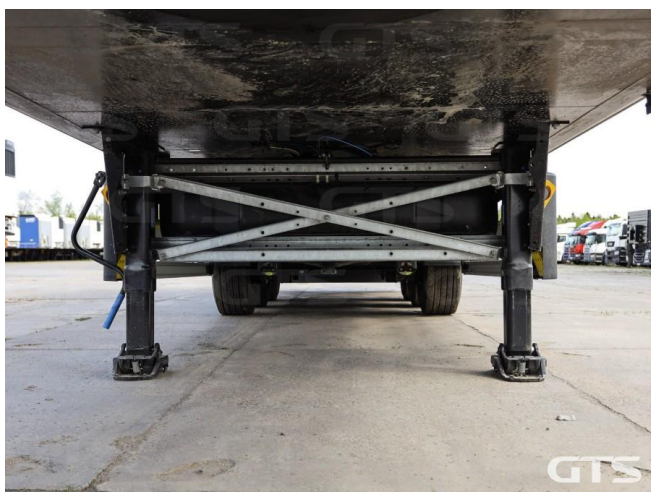

Полуприцеп-рефрижератор

Schmitz SCB S3

Основные характеристики

| | |
|-------------------------|----------------------------|
| Склад: Москва север | Количество осей: 3 |
| Марка осей: Schmitz | Тормоза: Дисковые |
| Задний портал: Ворота | Держатель запасного колеса |
| Установка: Carrier | Инструментальный ящик |
| Модель ХОУ: Vector 1950 | Подъемная ось |
| Без пробега по РФ | ABS |

Наработка, м/ч: 2

Дополнительная информация

Полуприцеп-рефрижератор Schmitz SCB S3

Оригинал ПТС

3 оси

Подъемная ось (1-я)

Цена указана с НДС

- Установка ХОУ: Carrier Vector 1950